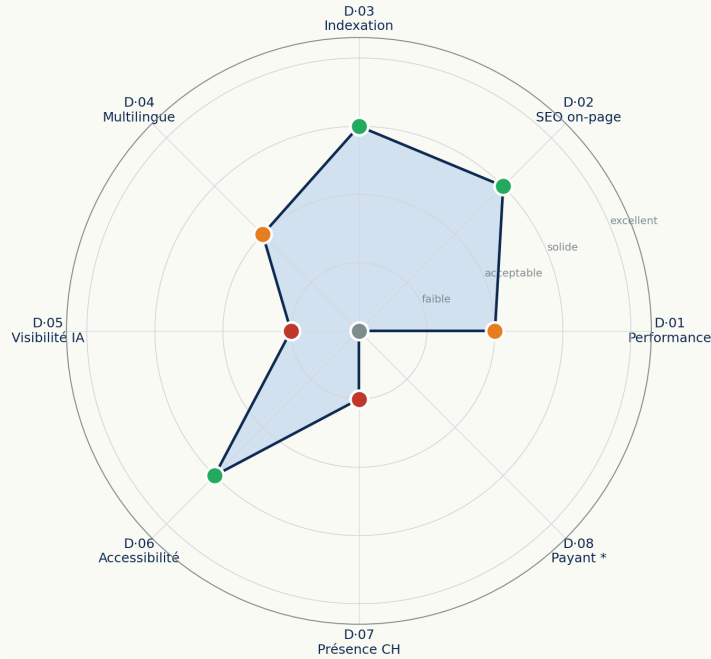

Lumis · Kaléidoscope · Perego Cars

Scores par dimension

DIM	DIMENSION	NIVEAU	NOTE
D01	Performance technique	acceptable	
D02	SEO on-page	solide	
D03	Indexation & couverture	solide	
D04	Couverture multilingue & helvétismes	acceptable	
D05	Visibilité IA (LLMO)	faible	Phase 1: D-05 requires manual run of protocol (Lumis/03_engine/lumis_llmo_protocol.md). Phase 2: wire 4-LLM API drivers (Sprint 3).
D06	Accessibilité & UX	solide	
D07	Présence sociale & presse — Annuaire CH	faible	Édition 01 Sprint 1 — 4/15 adapters live. Full 15 = Sprint 4.
D08	Empreinte payante	à confirmer	Phase 1 manuelle via Meta Ad Library + SpyFu/SimilarWeb. Phase 3 = automation via SerpAPI ou Bright Data.